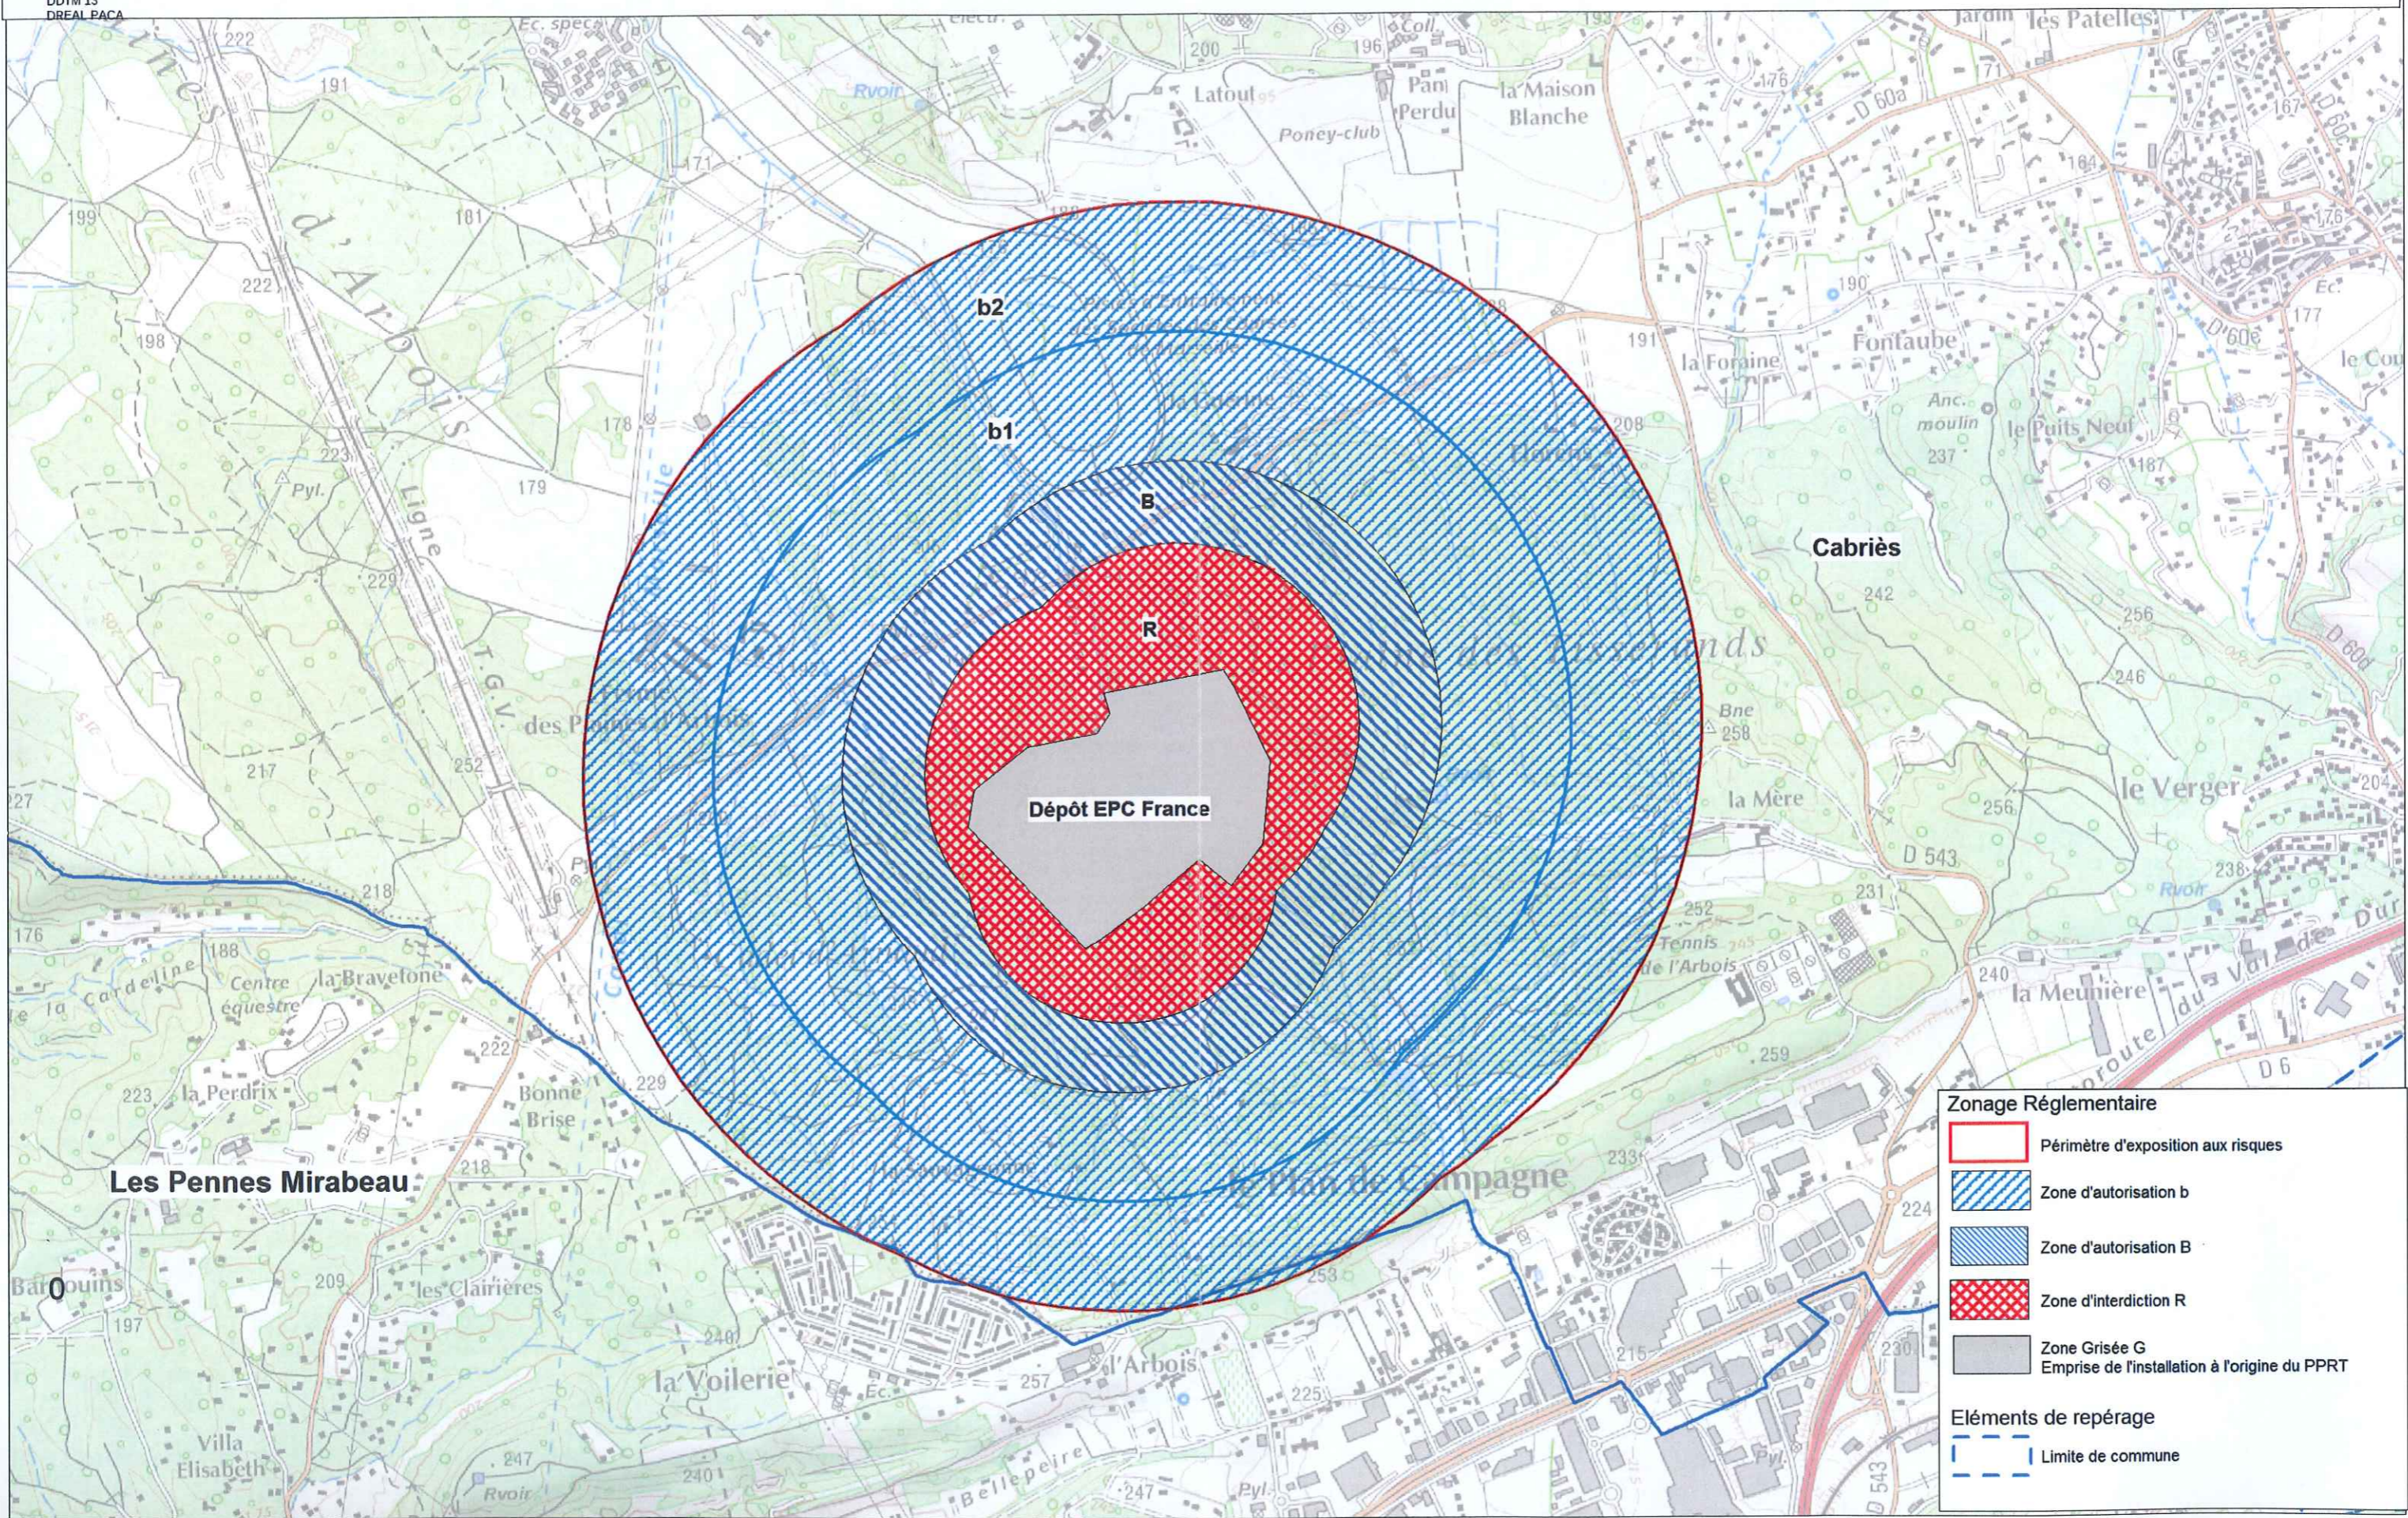

Source :
Scan25® ©IGN
Bd Topo® ©IGN
DDTM 13
DREAL PACA

PPRT EPC FRANCE

Communes de Cabriès et des Pennes Mirabeau

Zonage réglementaire

22 OCT. 2015

Le Préfet

Stéphane BOUILLON

nord

Echelle 1: 15 000

Zonage Réglementaire	
	Périmètre d'exposition aux risques
	Zone d'autorisation b
	Zone d'autorisation B
	Zone d'interdiction R
	Zone Grisée G Emprise de l'installation à l'origine du PPRT
Eléments de repérage	
	Limite de commune