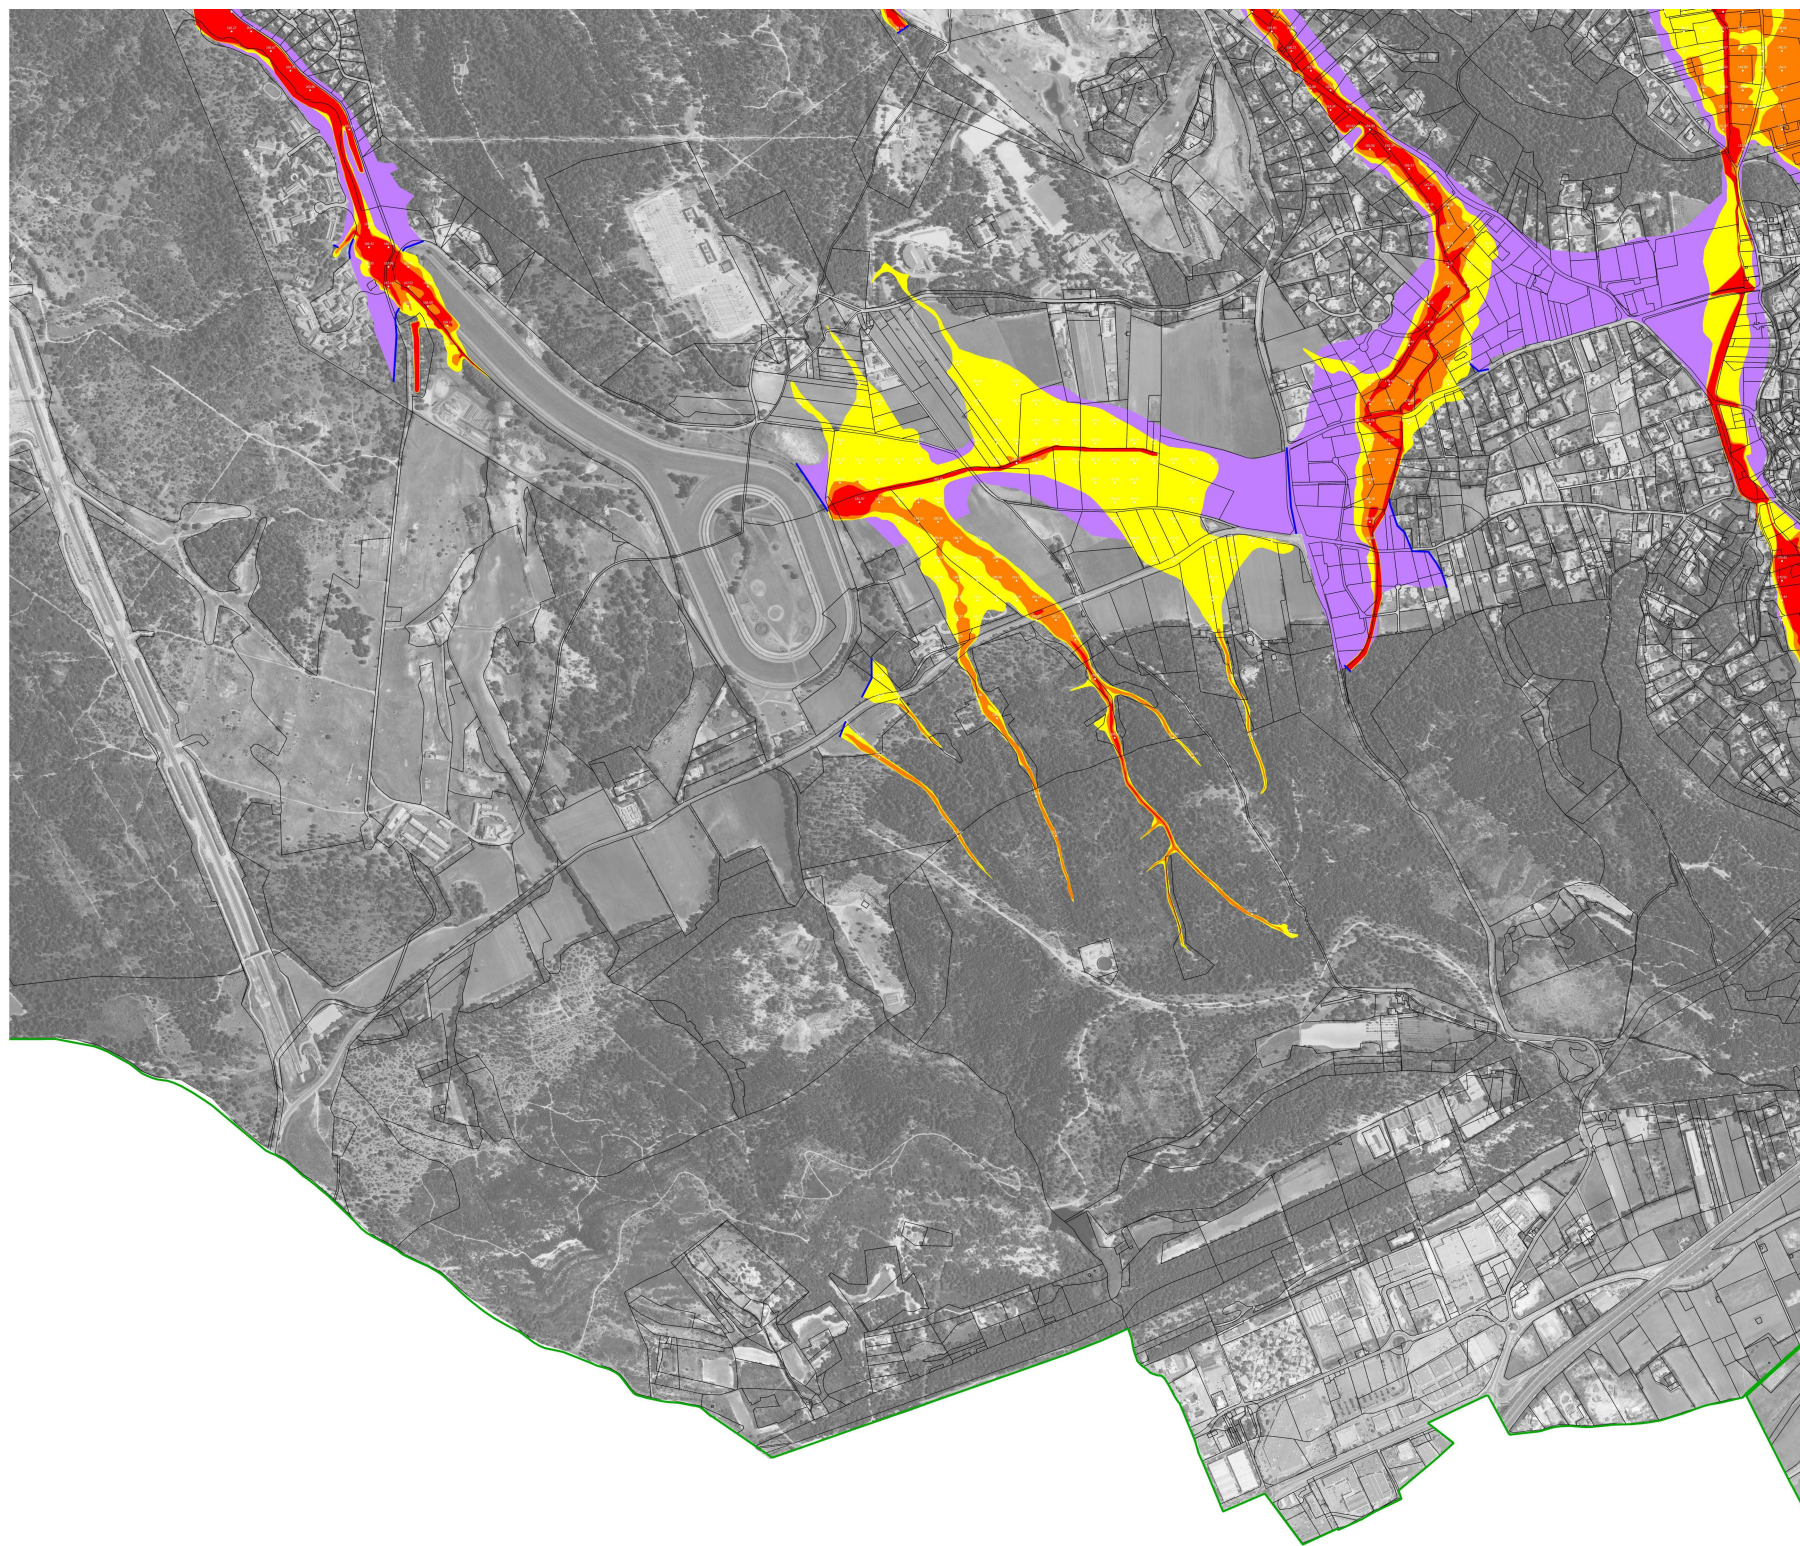

Complément Porter-à-Connaissance inondation
sur les communes de Bouc-Bel-Air, Cabriès et
Simiane-Collongue

Cartographie de l'aléa inondation sur le bassin
versant du Grand Vallat

Aléa de référence

Planche N°3

Commune de Cabriès

Plan de localisation

Légende

- Limite commune
- Parcelle
- Aléa INGEROP 2016**
- Aléa fort
- Aléa modéré
- Aléa faible
- Aléa résiduel
- Limites de modélisation

Source :
OrthoPhoto IGN
INGEROP 2016
DDTM 2018

Echelle 1 : 5000