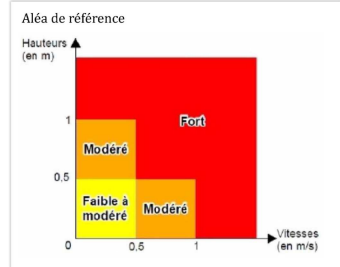

Planche N°6

Commune de Bouc-Bel-Air

Plan de localisation

### Légende

-  Limite commune
-  Parcelle
- Aléa INGEROP 2016**
-  Aléa fort
-  Aléa modéré
-  Aléa faible
-  Aléa résiduel

Source :  
OrthoPhoto IGN  
INGEROP 2016  
DDTM 2018

Echelle 1 : 5000