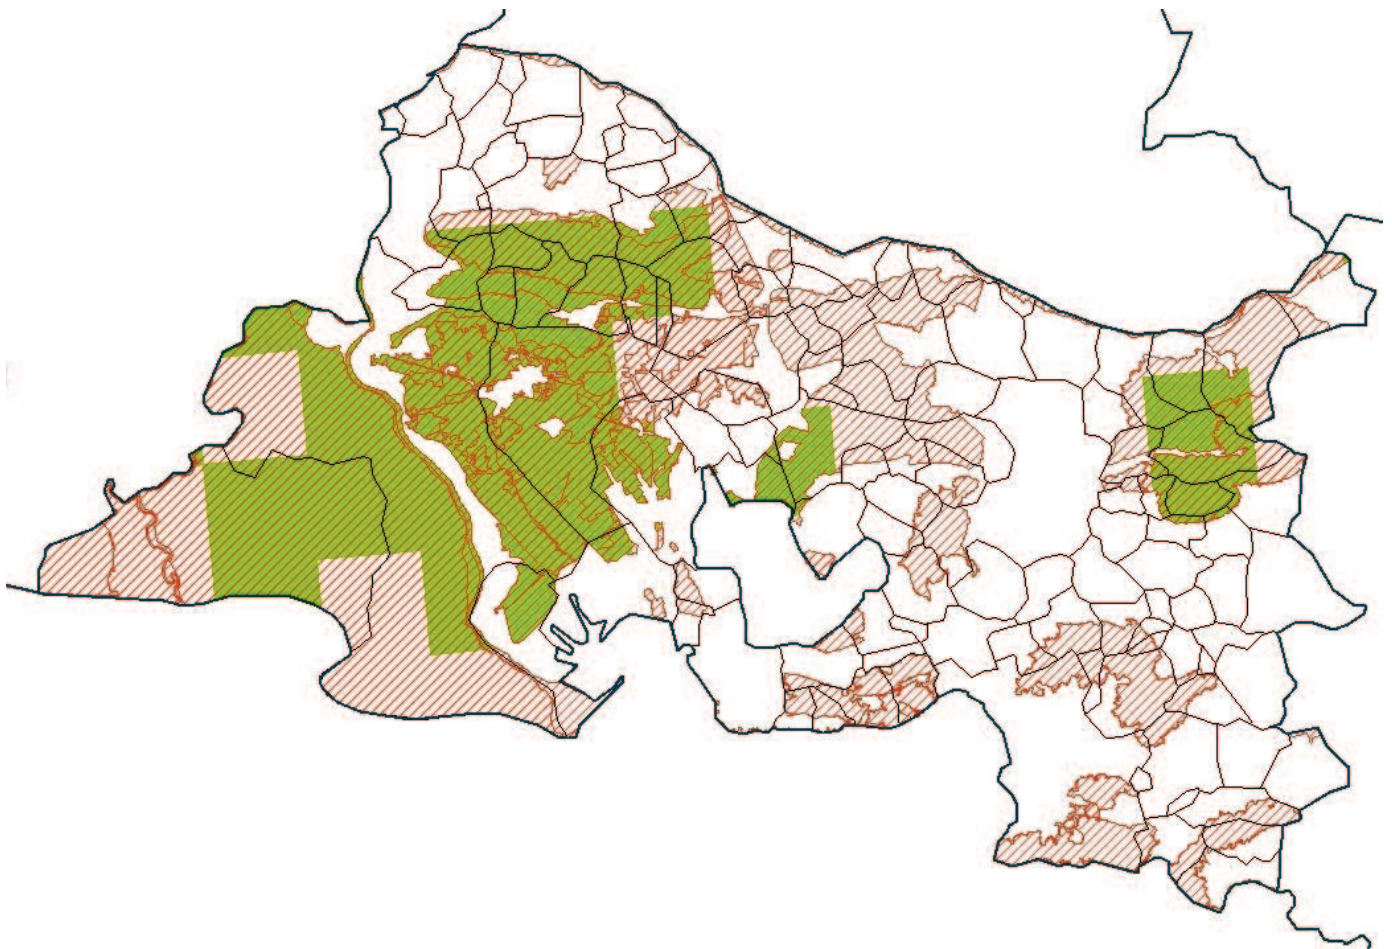

LES PRAIRIES PERMANENTES SENSIBLES

13 - Bouches-du-Rhône

Limites administratives

-  Département
-  Commune

Zones concernées par la désignation des prairies sensibles

-  Surfaces en prairie naturelle ou prairie temporaire de cinq ans ou davantage
-  Surfaces en landes, estives et parcours (y compris parcours ligneux)

Sources : MAAF, MNHN, INRA US-ODR