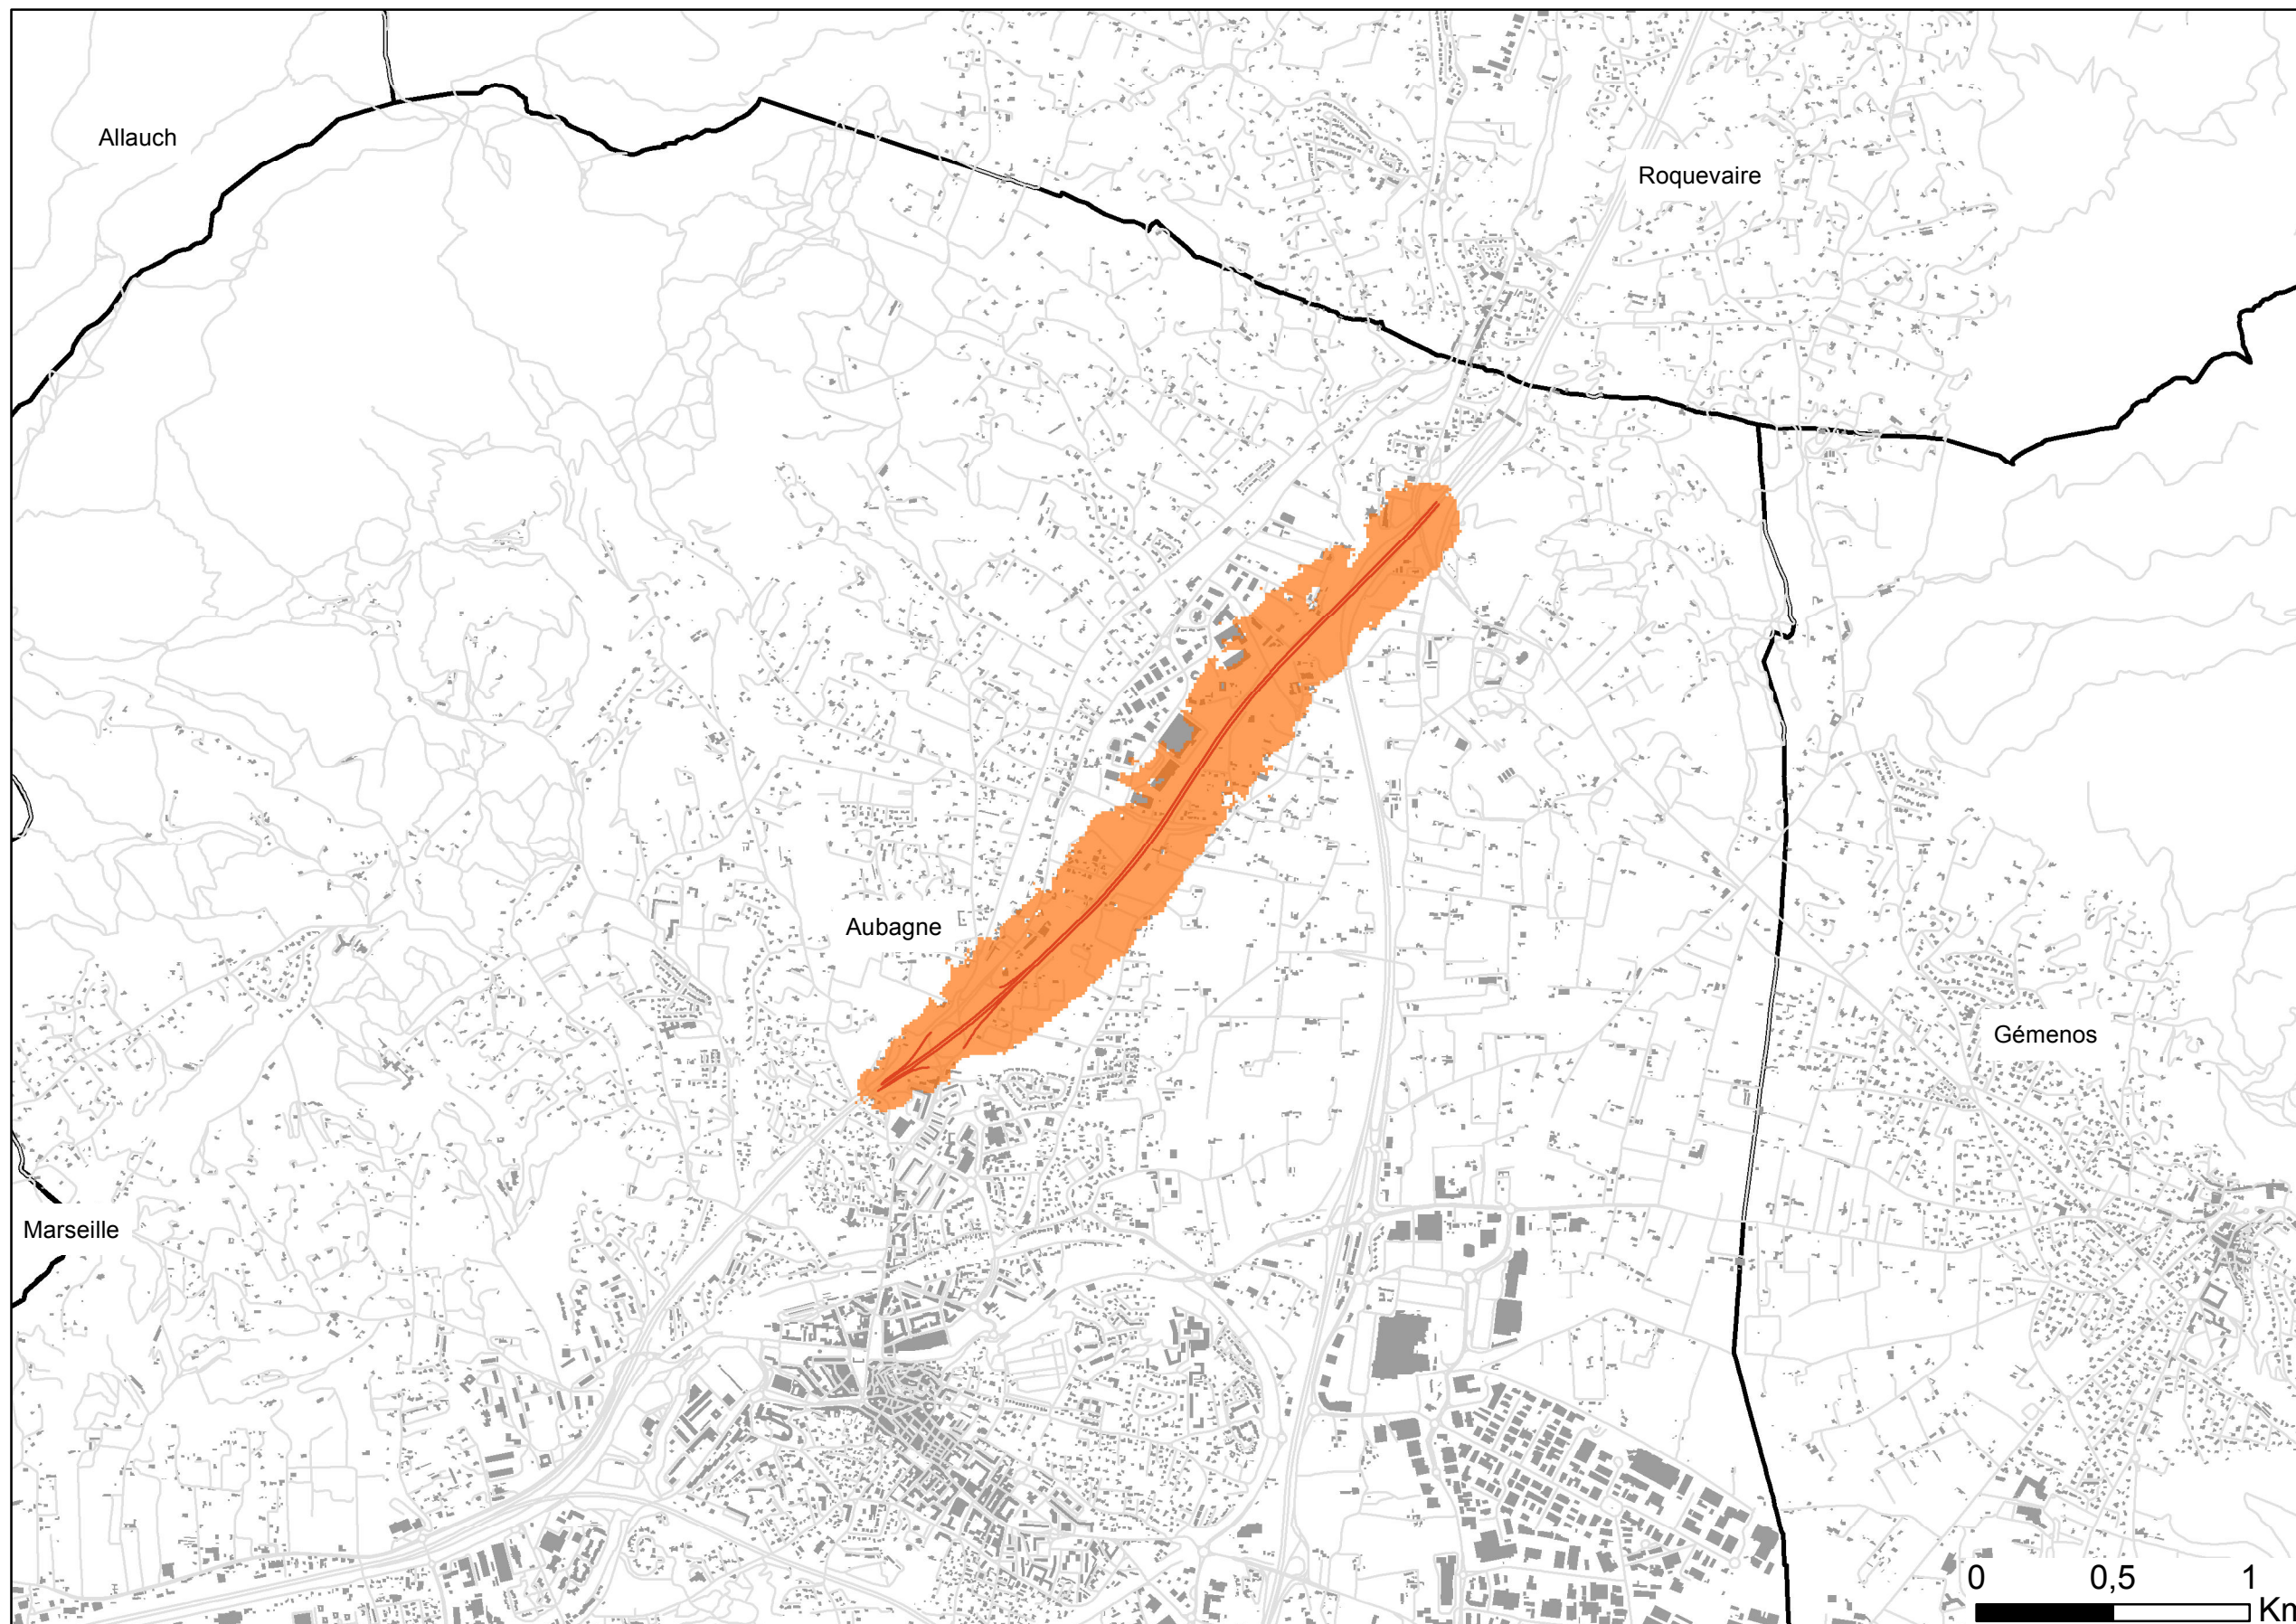

Zones exposées au bruit - carte de "type c" - LDEN

Département des BOUCHES-DU-RHÔNE (13)
FRANCE

Zones susceptibles de contenir des bâtiments dont le Lden (Level day evening night) dépasse 68 dB(A)
pour le réseau ESCOTA du Département des BOUCHES-DU-RHÔNE dont le trafic est supérieur à 3M véh/an.