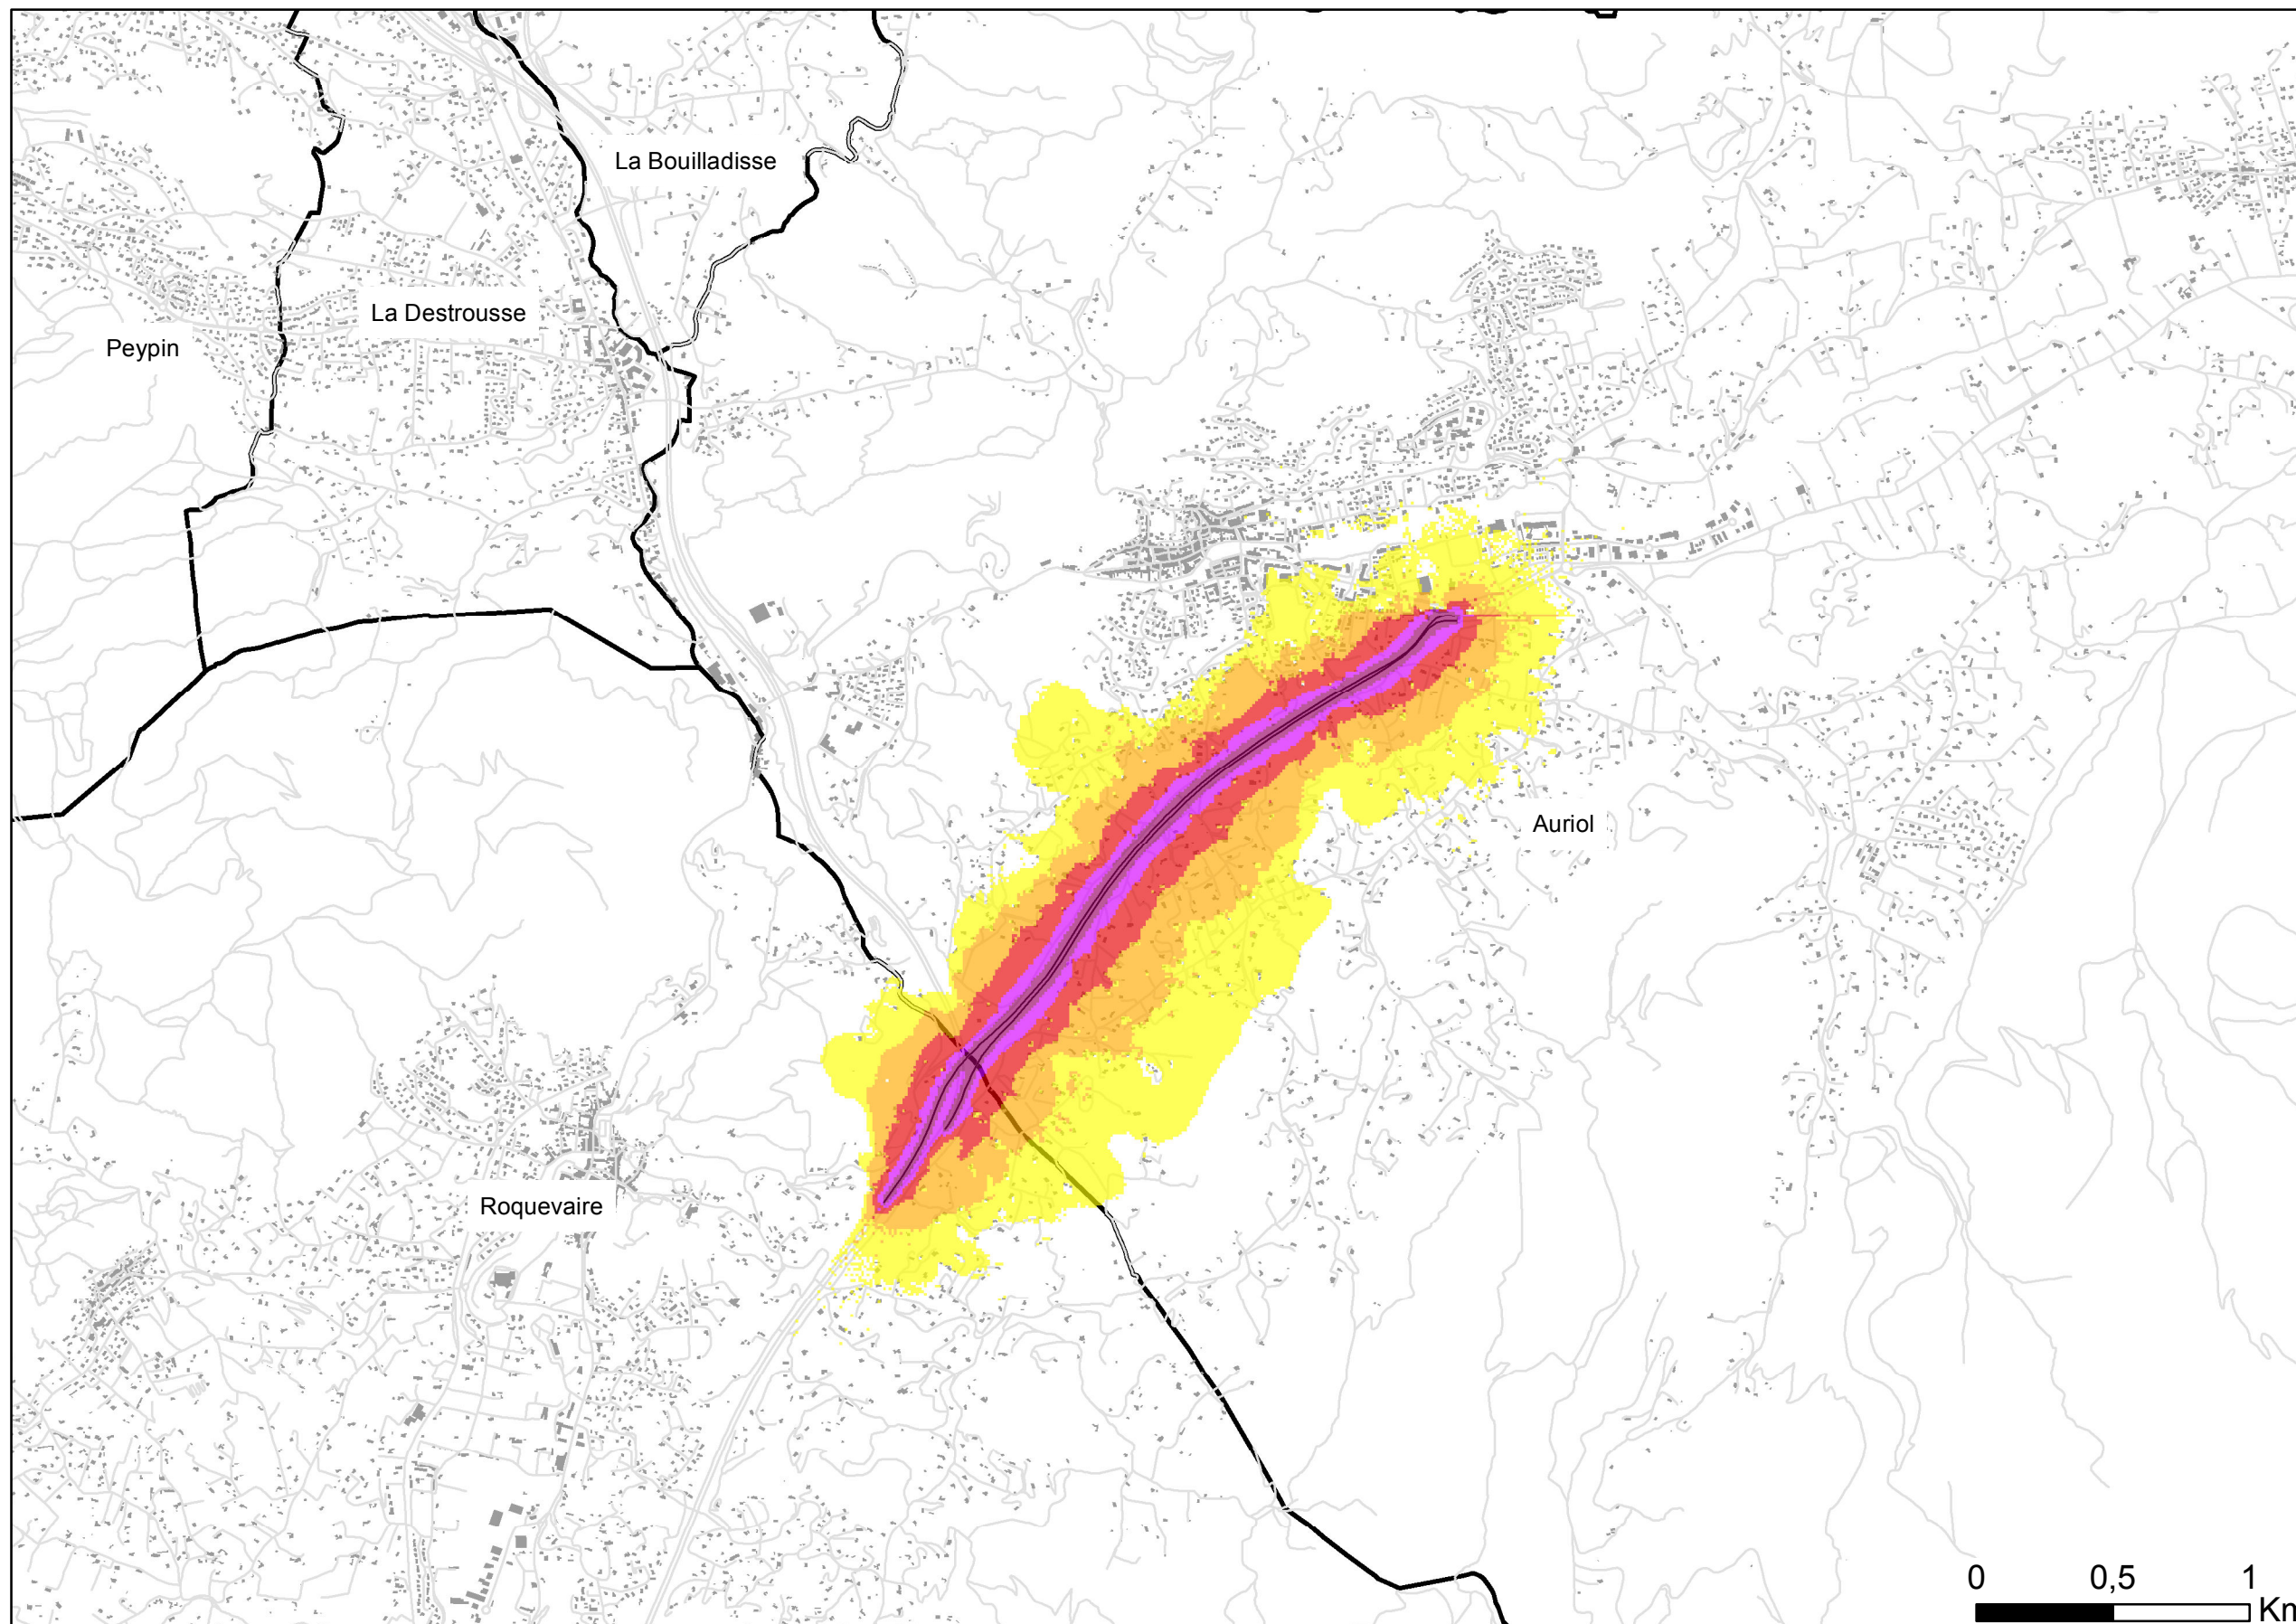

Zones exposées au bruit - carte de "type a" - LDEN

Département des BOUCHES-DU-RHÔNE (13)
FRANCE

Courbes isophones en Lden (Level day evening night) par pas de 5 en 5, de 55 dB(A) à supérieur à 75 dB(A) pour le réseau ESCOTA du Département des BOUCHES-DU-RHÔNE dont le trafic est supérieur à 3M véh/an.