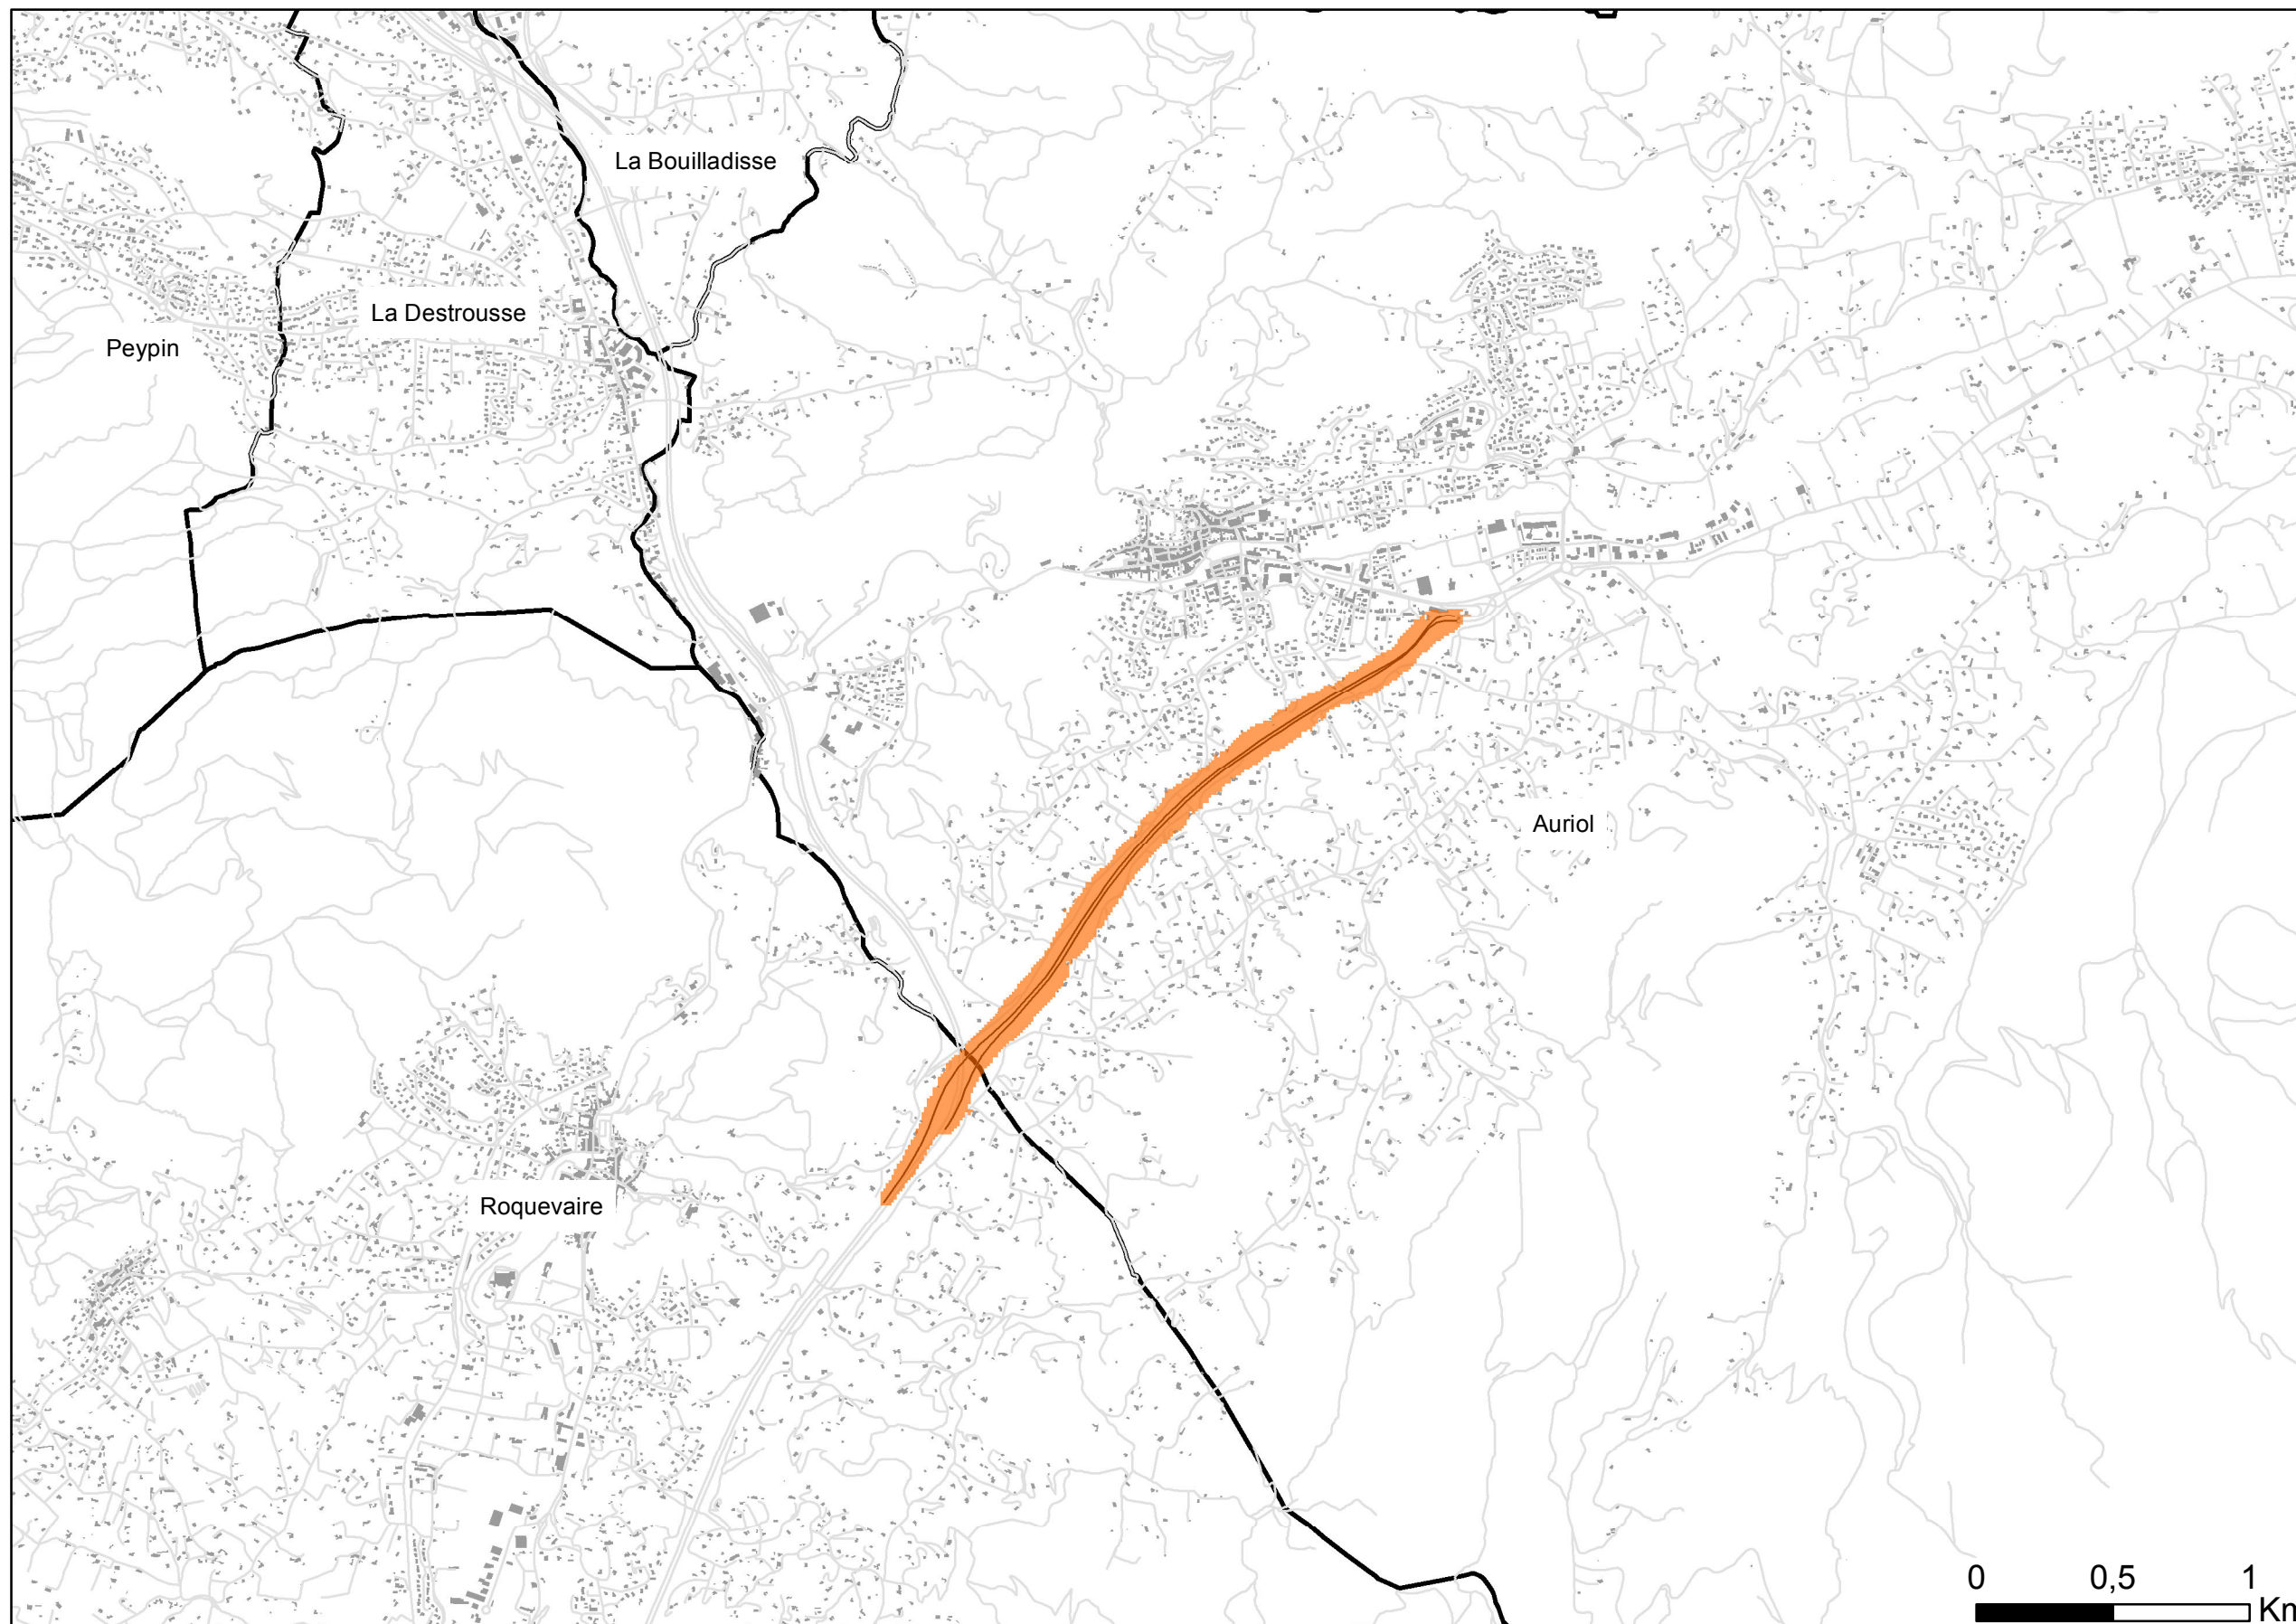

Zones exposées au bruit - carte de "type c" - LDEN

Département des BOUCHES-DU-RHÔNE (13)
FRANCE

Zones susceptibles de contenir des bâtiments dont le Lden (Level day evening night) dépasse 68 dB(A)
pour le réseau ESCOTA du Département des BOUCHES-DU-RHÔNE dont le trafic est supérieur à 3M véh/an.