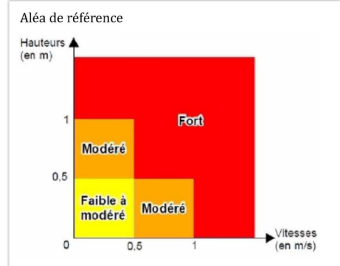

Complément Porter-à-Connaissance inondation
sur les communes de Bouc-Bel-Air, Cabriès et
Simiane-Collongue

Cartographie de l'aléa inondation sur le bassin
versant du Grand Vallat

Aléa de référence

Planche N°7

Commune de Simiane-Collongue

Plan de localisation

Légende

-  Limite commune
-  Parcelle
- Aléa INGEROP 2016**
-  Aléa fort
-  Aléa modéré
-  Aléa faible
-  Aléa résiduel
-  Limites de modélisation

Source :
OrthoPhoto IGN
INGEROP 2016
DDTM 2018