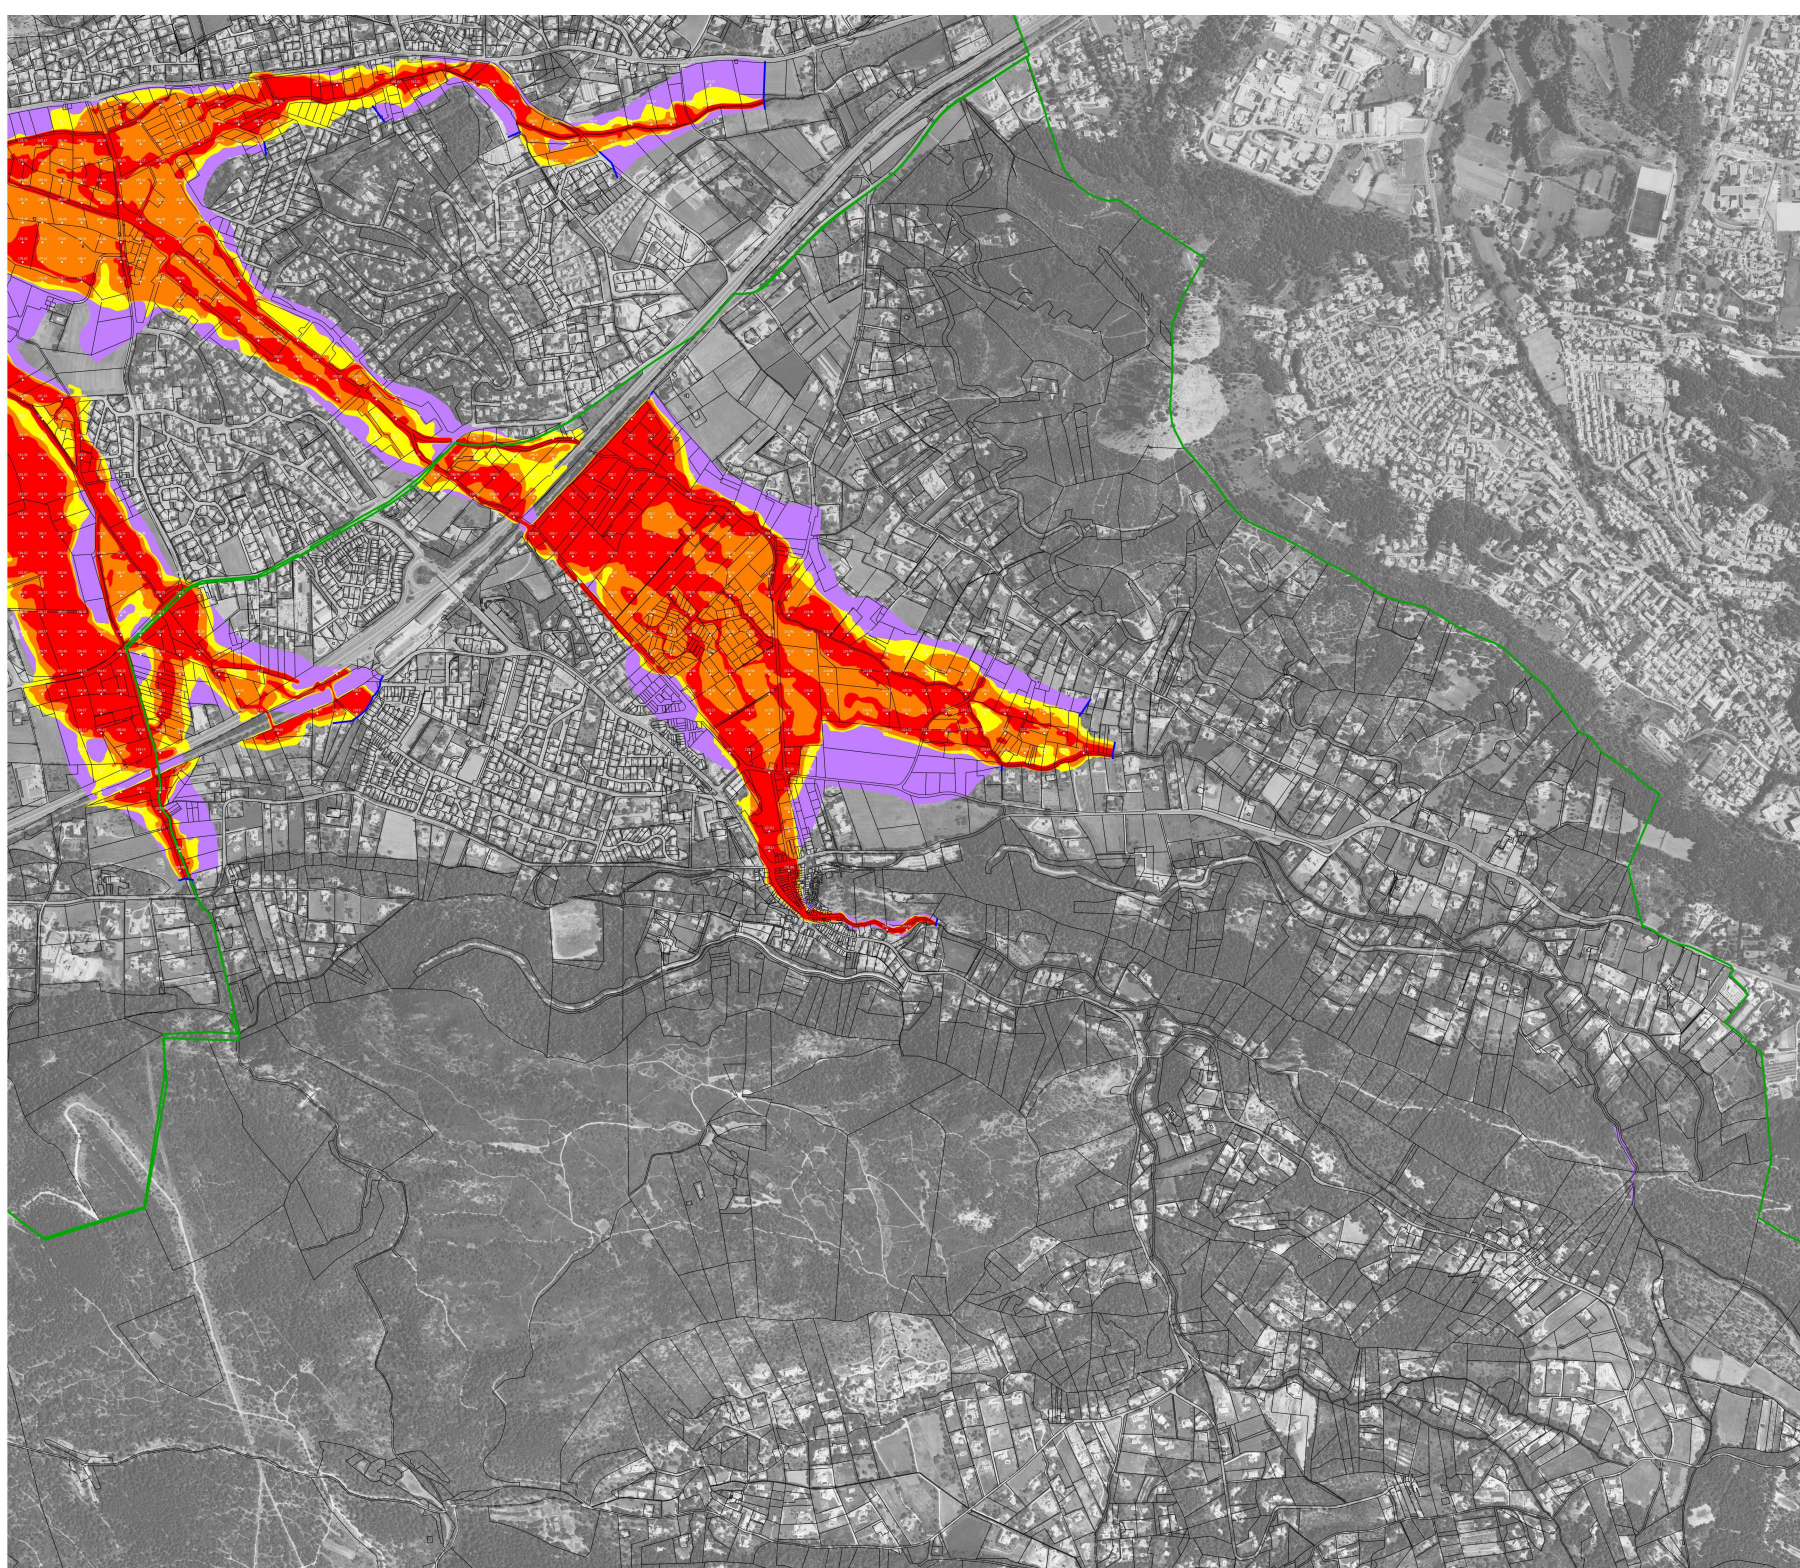

Complément Porter-à-Connaissance inondation
sur les communes de Bouc-Bel-Air, Cabriès et
Simiane-Collongue

Cartographie de l'aléa inondation sur le bassin
versant du Grand Vallat

Aléa de référence

Planche N°7

Commune de Simiane-Collongue

Plan de localisation

Légende

-  Limite commune
-  Parcelle
- Aléa INGEROP 2016**
-  Aléa fort
-  Aléa modéré
-  Aléa faible
-  Aléa résiduel
-  Limites de modélisation

Source :
OrthoPhoto IGN
INGEROP 2016
DDTM 2018

Echelle 1 : 5000