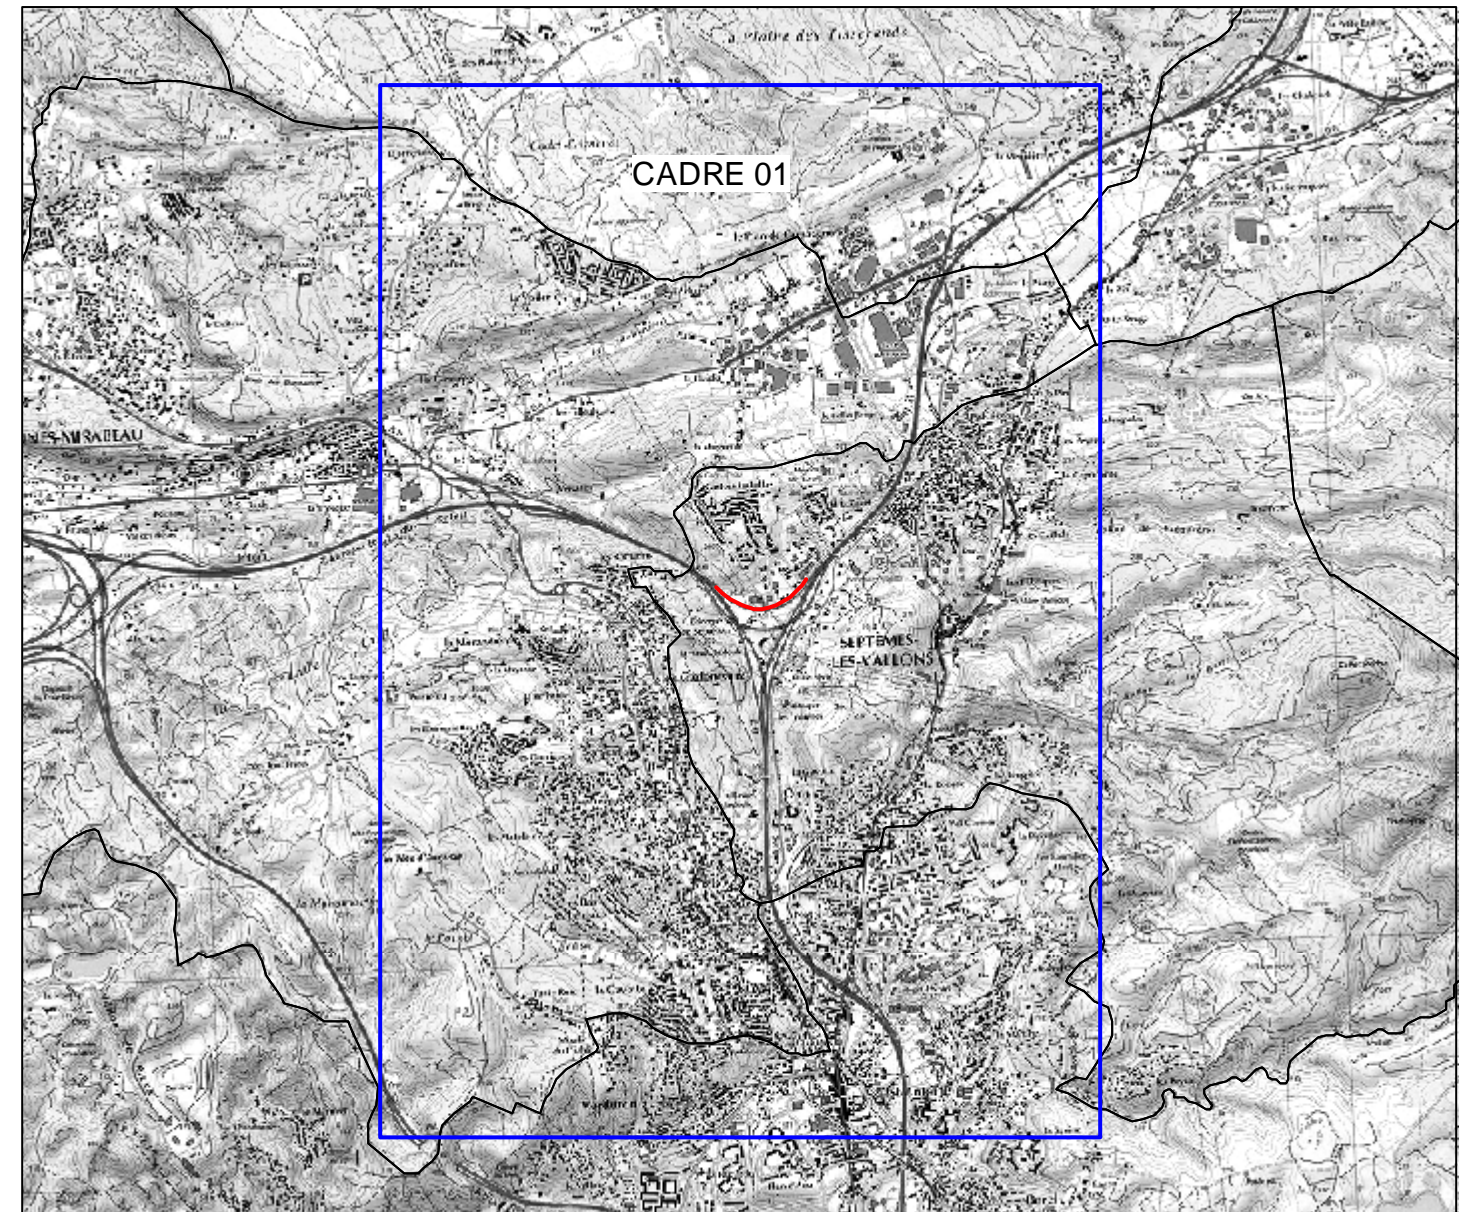

Carte de bruit stratégique

Département des Bouches-du-Rhône (13)

A517

Edition : septembre 2009

Scan25@-©IGN
DDE13

Le Lden (Level day evening night) est un indice de gêne sonore pondéré selon l'heure (bruits de jour, de soir et de nuit)

Le Db(A) est une unité de mesure exprimant un niveau d'intensité (décibel) pondéré en fonction des caractéristiques physiologiques de l'oreille humaine.

Échelle : 1/25 000

500 0 500

Mètres

Carte A - Carte d'exposition - Lden

Carte A - Carte d'exposition - Ln

Carte B

Carte C - dépassement des valeurs limites - Ln

Carte de dépassement des valeurs limites - Lden