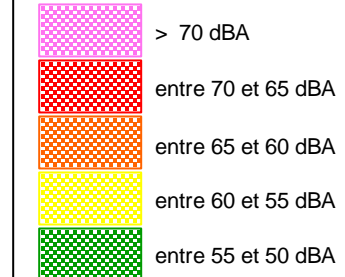

Carte de bruit stratégique

Département des Bouches-du-Rhône (13)

A517

Edition : septembre 2009

Scan25@-©IGN
DDE13

Le Lden (Level day evening night) est un indice de gêne sonore pondéré selon l'heure (bruits de jour, de soir et de nuit)

Le Db(A) est une unité de mesure exprimant un niveau d'intensité (décibel) pondéré en fonction des caractéristiques physiologiques de l'oreille humaine.

Échelle : 1/25 000

500 0 500

Mètres

Carte A - Carte d'exposition - Lden

Carte A - Carte d'exposition - Ln

Carte B

Carte C - dépassement des valeurs limites - Ln

Carte de dépassement des valeurs limites - Lden