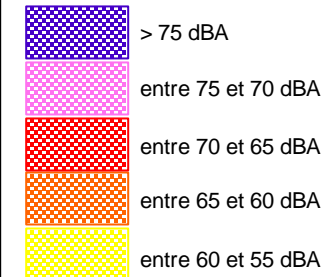

Carte de bruit stratégique

Département des Bouches-du-Rhône (13)

A517

Edition : septembre 2009

Scan25@-©IGN
DDE13

Le Lden (Level day evening night) est un indice de gêne sonore pondéré selon l'heure (bruits de jour, de soir et de nuit)

Le Db(A) est une unité de mesure exprimant un niveau d'intensité (décibel) pondéré en fonction des caractéristiques physiologiques de l'oreille humaine.

Échelle : 1/25 000

500 0 500

Mètres

Carte A - Carte d'exposition - Lden

Carte A - Carte d'exposition - Ln

Carte B

Carte C - dépassement des valeurs limites - Ln

Carte de dépassement des valeurs limites - Lden