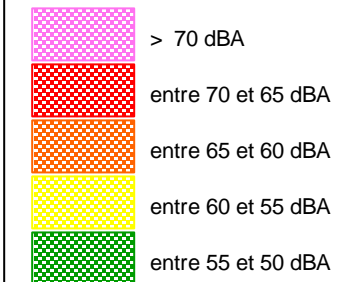

Carte A - Carte d'exposition - Ln