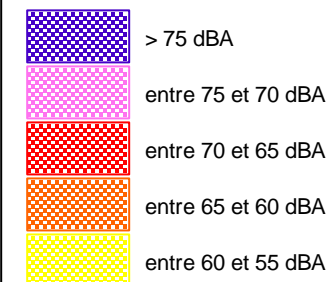

Carte A - Carte d'exposition - Lden