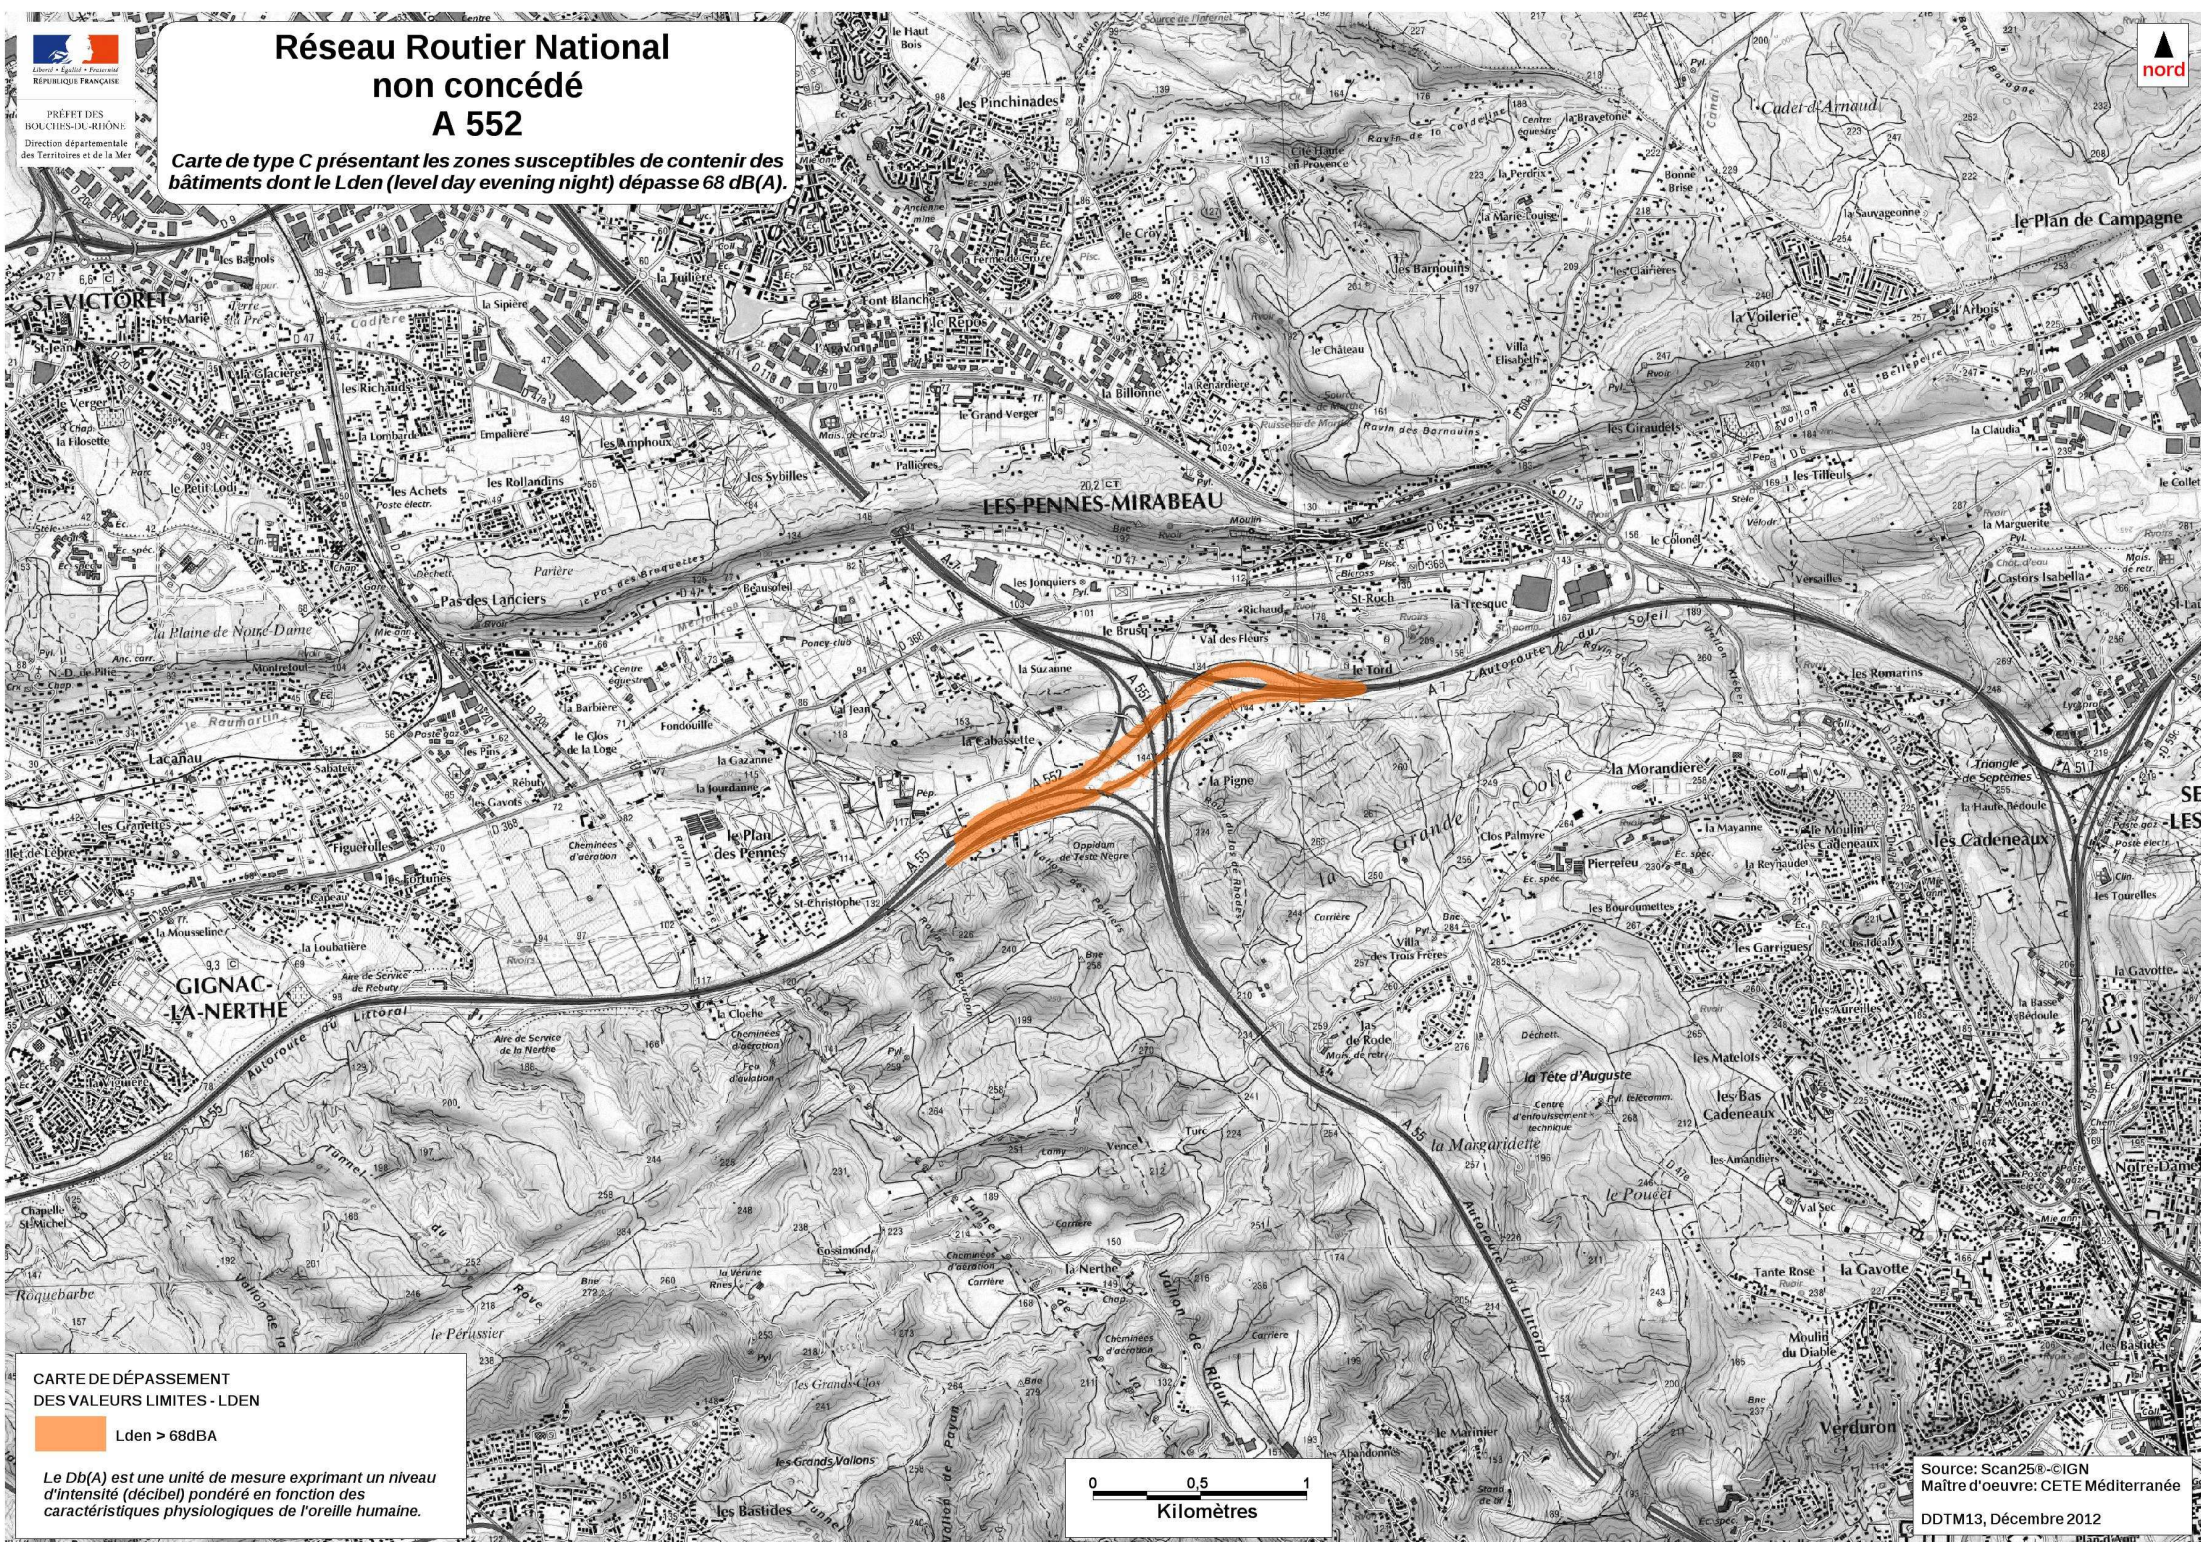

Réseau Routier National non concédé A 552

Carte de type C présentant les zones susceptibles de contenir des bâtiments dont le Lden (level day evening night) dépasse 68 dB(A).

CARTE DE DÉPASSEMENT
DES VALEURS LIMITES - Lden

Lden > 68dB(A)

Le Db(A) est une unité de mesure exprimant un niveau d'intensité (décibel) pondéré en fonction des caractéristiques physiologiques de l'oreille humaine.

Source: Scan25 © IGN
Maître d'oeuvre: CETE Méditerranée
DDTM13, Décembre 2012