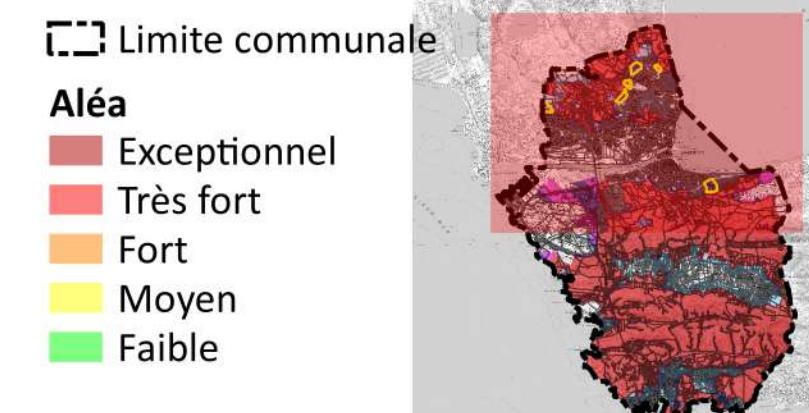

Plan de Prévention des Risques
d'Incendie de Forêt (PPRIF)
Commune de Martigues

CARTE D'ALÉA