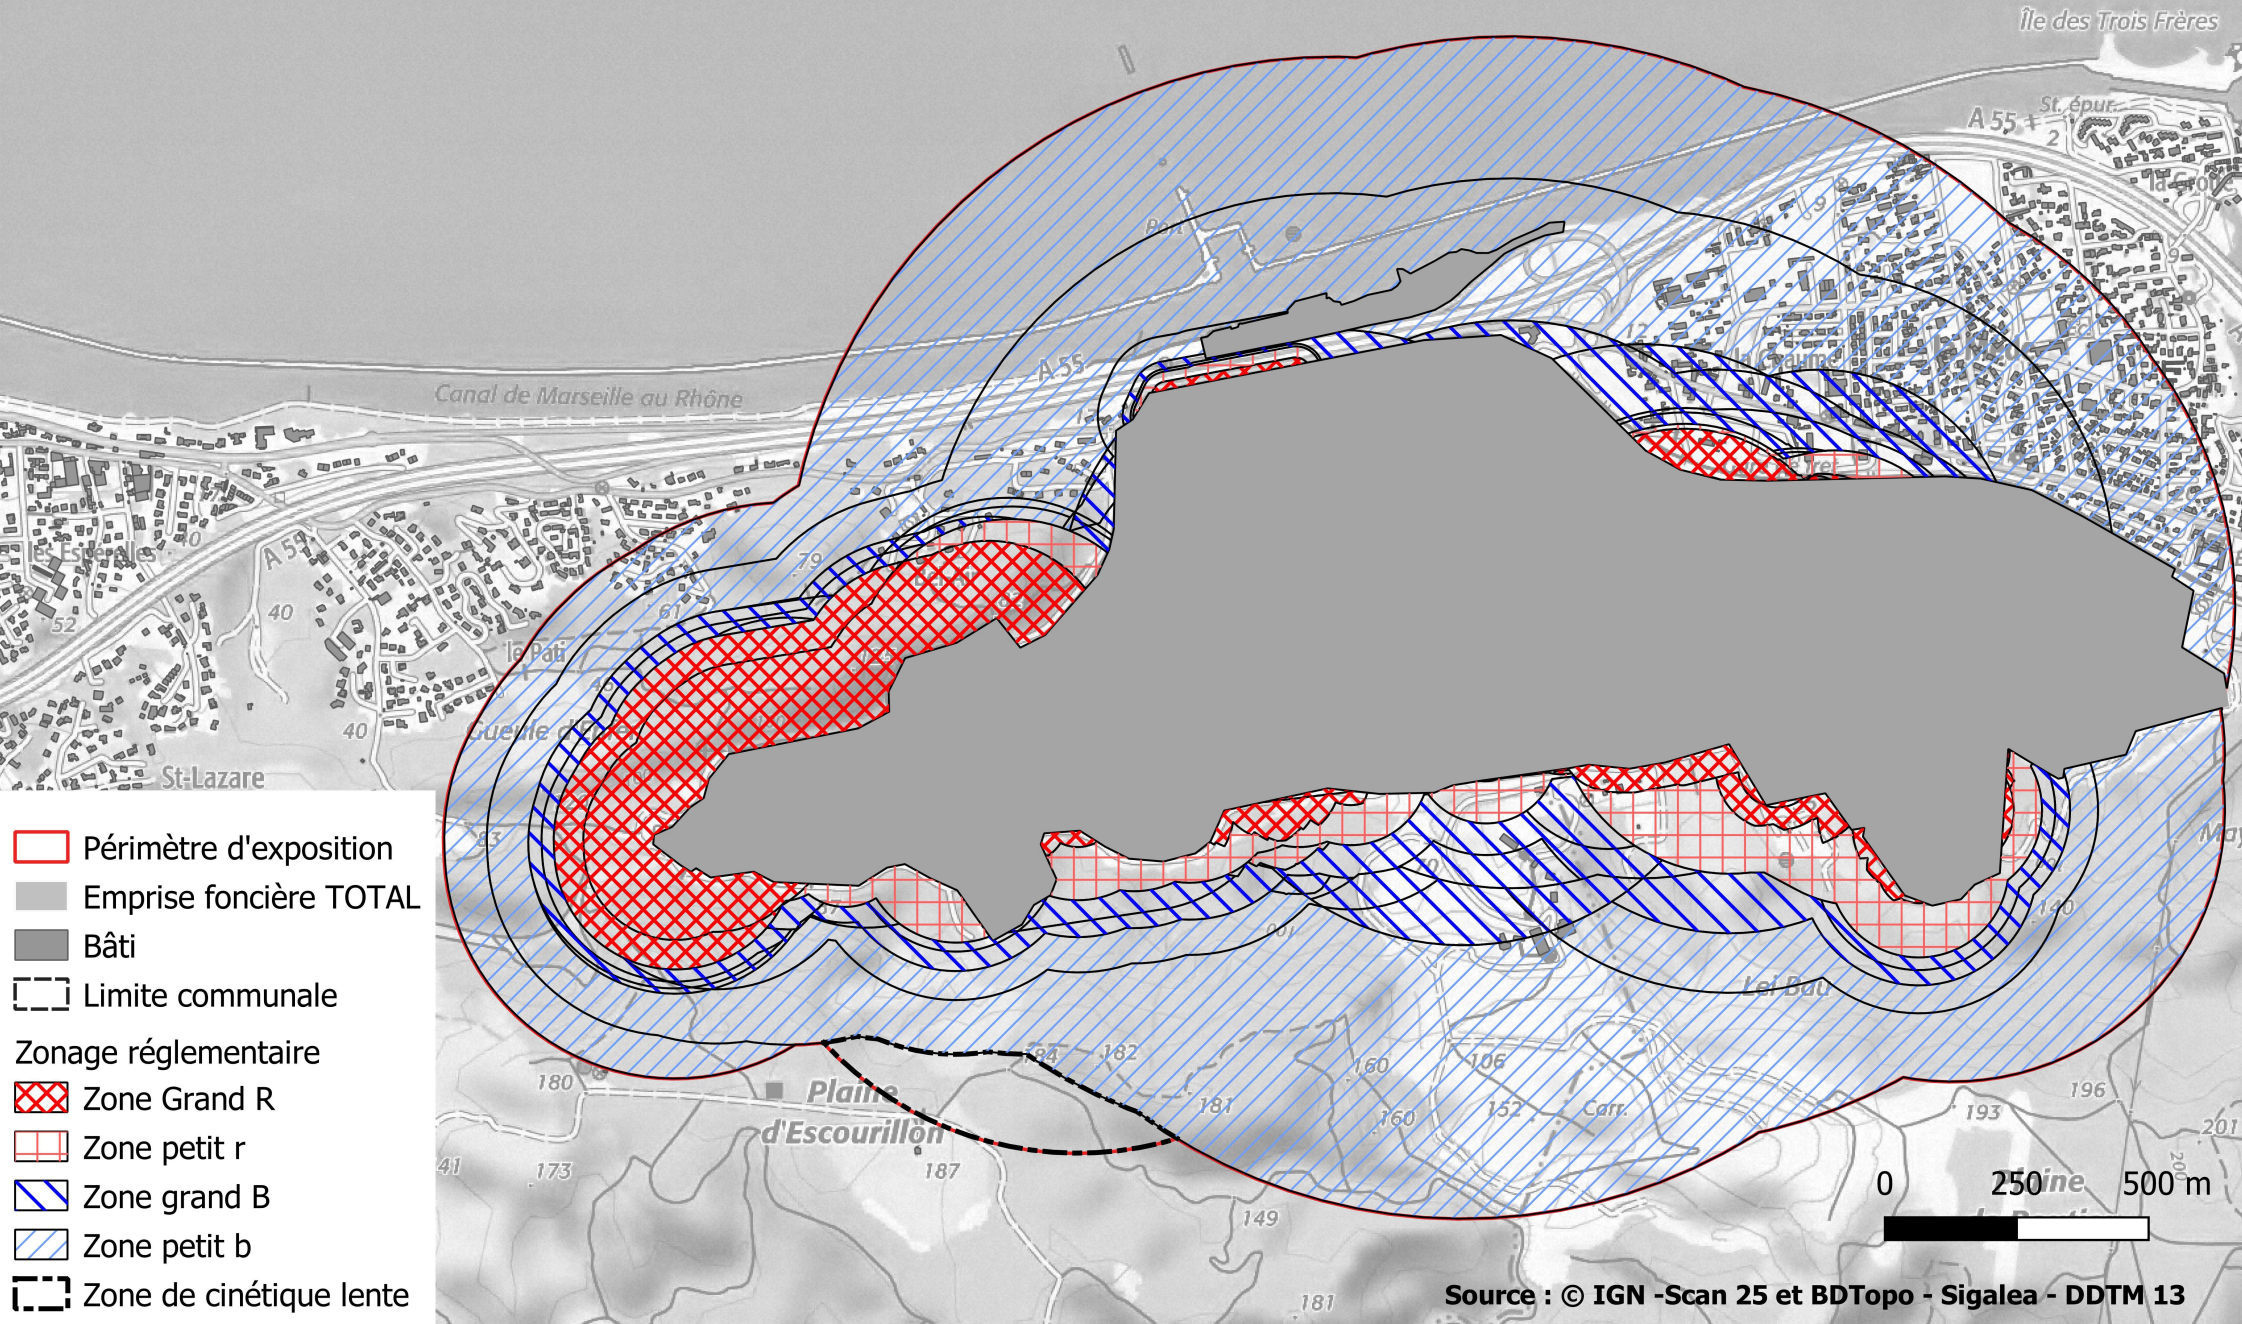

Plan de Prévention des Risques Technologiques TOTALENERGIES Raffinage France Plan de Zonage réglementaire - Décembre 2021

Commune de Châteauneuf-les-Martigues et de Martigues

-  Périmètre d'exposition
-  Emprise foncière TOTAL
-  Bâti
-  Limite communale
- Zonage réglementaire**
-  Zone Grand R
-  Zone petit r
-  Zone grand B
-  Zone petit b
-  Zone de cinétique lente